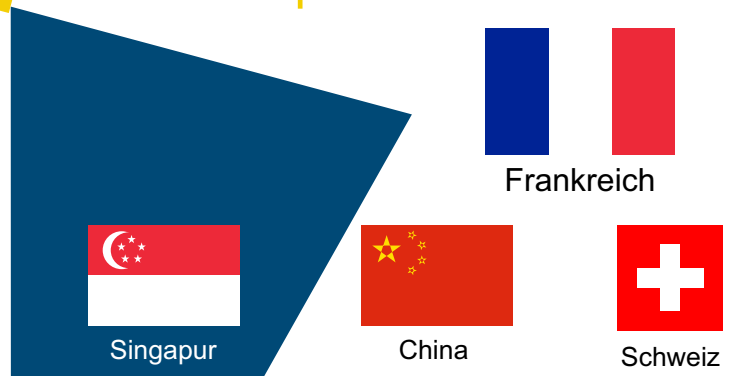

Schulpartnerschaften

Fremdsprachen in der Oberstufe

Die bilinguale Profilierung kann am RoRo in der gymnasialen Oberstufe nahtlos fortgeführt werden. Bei entsprechender Belegung kann zusätzlich zum deutschen Abitur auch die französische Hochschulreife erworben werden (ABIBAC).

Schüleraustausch:

- diverse Partnerschulen in Frankreich
- französischsprachige Schweiz
- Unterstützung bei individuellen Austauschen, darunter Voltaire- und Sauzay-Programm

	Fr Französisch	En Englisch	Chi Chinesisch	Sp Spanisch	La Latein
LK Leistungskurs	✓	✓			
GK Grundkurs	✓	✓	✓	✓	✓
Bili bilinguale Angebote	✓	✓			

alle Bilder: Romain-Rolland-Gymnasium