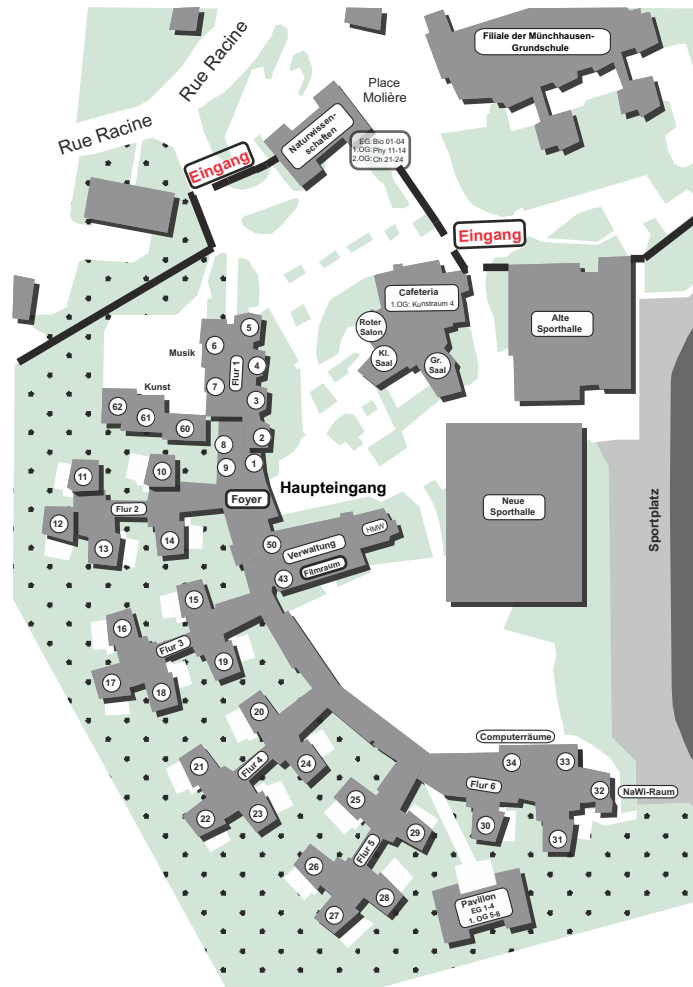

Werde
Frankreichexperte
am RoRo

Das Romain-Rolland-Gymnasium ist akkreditiert bei:

Romain-Rolland-Gymnasium

Place Molière 4
13469 Berlin

Telefon: 030 41 40 17-0

Fax: 030 41 40 17-18

E-Mail: romain-rolland-gymnasium@t-online.de

Web: www.romain-rolland-gymnasium.eu

Verkehrsverbindungen:

S-Bahnhof Waidmannslust (S1, S85)

Am Dianaplatz (Bus 222)